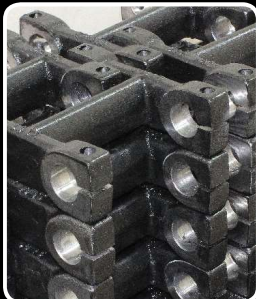

COMPLEXO INDUSTRIAL